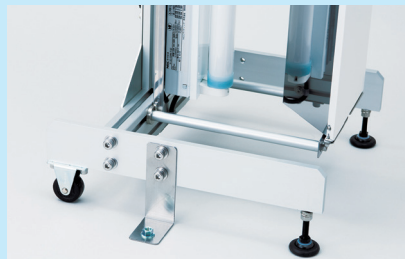

**キャスター付きだから
移動もラクラク！！！！**

“粘着素材のプロ”が考えた捕虫器

独自開発による強力な特殊粘着剤を使用。紫外線による粘着力の低下が非常に少なく、長期間安定的に優れた捕虫性能を発揮します。

業界初のロール巻き取り方式を採用

捕虫用の粘着シートをロールから繰り出し、使用後は剥離紙と貼り合せながら巻き取る、業界初のロール巻き取り方式を採用。ハンドルを回すだけでシートを連続供給でき、簡単かつ効率的な運用が可能です。

効く。

● 反射板が誘引効果を倍増

倒れない。

● 転倒防止用アンカープレートを装備

安全。

● ガラス飛散防止対策フィルム付き
蛍光灯

製品仕様

本体サイズ	(W)430mm×(D)370mm×(H)1,756mm
本体重量	13kg
本体付属品	40W蛍光灯1本、捕虫用粘着シート2巻
消耗品(捕虫シート)	210mm×15m巻き 2巻入り
消耗品(蛍光灯)	40W(ガラス飛散防止対策フィルム付き) 2本入り 〔寿命:約5,000時間(24時間点灯で約7か月)〕