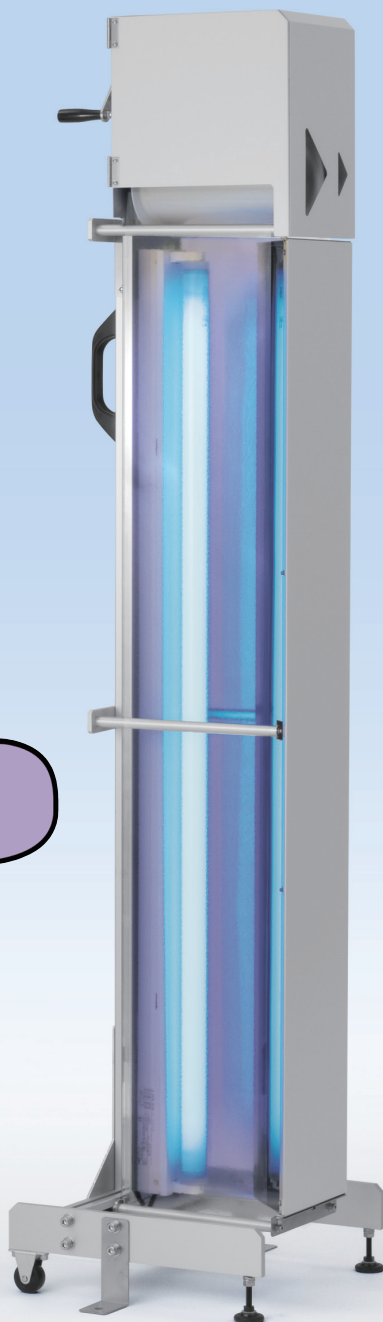

光誘引式粘着シート捕虫器

捕虫王

工場や
配送現場の
防虫対策に！

- 業界初のロール巻き取り方式
- 独自開発による
強力な特殊粘着剤を使用
- 転倒防止機能など、
安全性にも十分配慮した設計

おじゃま虫退治、
決定版登場！！

カンタン、便利！「捕虫王」ならではの親切設計

**ロール交換は
とってもカンタン！**

**シートの繰り出しは
ハンドルを回すだけ！！**

**キャスター付きだから
移動もラクラク！！！！**

“粘着素材のプロ”が考えた捕虫器

独自開発による強力な特殊粘着剤を使用。紫外線による粘着力の低下が非常に少なく、長期間安定的に優れた捕虫性能を発揮します。

業界初のロール巻き取り方式を採用

捕虫用の粘着シートをロールから繰り出し、使用後は剥離紙と貼り合せながら巻き取る、業界初のロール巻き取り方式を採用。ハンドルを回すだけでシートを連続供給でき、簡単かつ効率的な運用が可能です。

効く。

● 反射板が誘引効果を倍増

倒れない。

● 転倒防止用アンカープレートを装備

安全。

● ガラス飛散防止対策フィルム付き
蛍光灯

製品仕様

本体サイズ	(W)430mm×(D)370mm×(H)1,756mm
本体重量	13kg
本体付属品	40W蛍光灯1本、捕虫用粘着シート2巻
消耗品(捕虫シート)	210mm×15m巻き 2巻入り
消耗品(蛍光灯)	40W(ガラス飛散防止対策フィルム付き) 2本入り 〔寿命:約5,000時間(24時間点灯で約7か月)〕