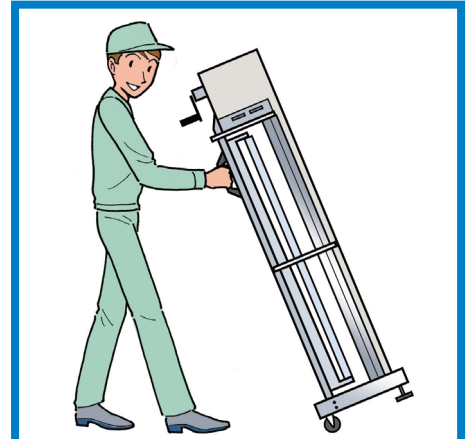

光誘引式粘着シート捕虫器

捕虫王

工場や
配送現場の
防虫対策に！

- 業界初のロール巻き取り方式
- 独自開発による
強力な特殊粘着剤を使用
- 転倒防止機能など、
安全性にも十分配慮した設計

おじゃま虫退治、
決定版登場！！

カンタン、便利！「捕虫王」ならではの親切設計

**ロール交換は
とってもカンタン！**

**シートの繰り出しは
ハンドルを回すだけ！！**

**キャスター付きだから
移動もラクラク！！！！**

“粘着素材のプロ”が考えた捕虫器

独自開発による強力な特殊粘着剤を使用。紫外線による粘着力の低下が非常に少なく、長期間安定的に優れた捕虫性能を発揮します。

業界初のロール巻き取り方式を採用

捕虫用の粘着シートをロールから繰り出し、使用後は剥離紙と貼り合せながら巻き取る、業界初のロール巻き取り方式を採用。ハンドルを回すだけでシートを連続供給でき、簡単かつ効率的な運用が可能です。

効く。

● 反射板が誘引効果を倍増

倒れない。

● 転倒防止用アンカープレートを装備

安全。

● ガラス飛散防止対策フィルム付き
蛍光灯

製品仕様

本体サイズ	(W)430mm×(D)370mm×(H)1,756mm
本体重量	13kg
本体付属品	40W蛍光灯1本、捕虫用粘着シート2巻
消耗品(捕虫シート)	210mm×15m巻き 2巻入り
消耗品(蛍光灯)	40W(ガラス飛散防止対策フィルム付き) 2本入り 〔寿命:約5,000時間(24時間点灯で約7か月)〕