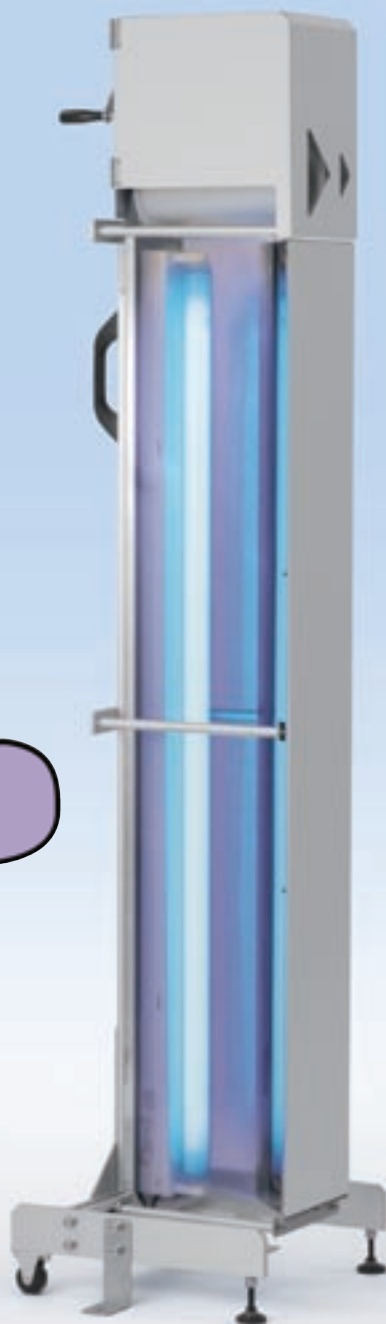

光誘引式粘着シート捕虫器

捕虫王

工場や
配送現場の
防虫対策に！

- 業界初のロール巻き取り方式
- 独自開発による
強力な特殊粘着剤を使用
- 転倒防止機能など、
安全性にも十分配慮した設計

おじゃま虫退治、
決定版登場！！

カンタン、便利！「捕虫王」ならではの親切設計

**ロール交換は
とってもカンタン！**

**シートの繰り出しは
ハンドルを回すだけ！！**

**キャスター付きだから
移動もラクラク！！！！**

“粘着素材のプロ”が考えた捕虫器

独自開発による強力な特殊粘着剤を使用。紫外線による粘着力の低下が非常に少なく、長期間安定的に優れた捕虫性能を発揮します。

業界初のロール巻き取り方式を採用

捕虫用の粘着シートをロールから繰り出し、使用後は剥離紙と貼り合せながら巻き取る、業界初のロール巻き取り方式を採用。ハンドルを回すだけでシートを連続供給でき、簡単かつ効率的な運用が可能です。

効く。

● 反射板が誘引効果を倍増

倒れない。

● 転倒防止用アンカープレートを装備

安全。

● ガラス飛散防止対策フィルム付き
蛍光灯

製品仕様

| | |
|------------|---|
| 本体サイズ | (W)430mm×(D)370mm×(H)1,756mm |
| 本体重量 | 13kg |
| 本体付属品 | 40W蛍光灯1本、捕虫用粘着シート2巻 |
| 消耗品(捕虫シート) | 210mm×15m巻き 2巻入り |
| 消耗品(蛍光灯) | 40W(ガラス飛散防止対策フィルム付き) 2本入り 〔寿命:約5,000時間(24時間点灯で約7か月)〕 |