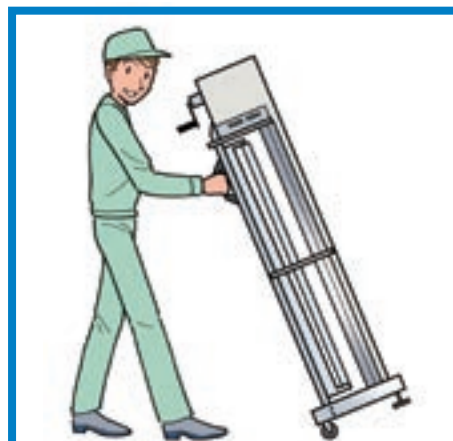

光誘引式粘着シート捕虫器

捕虫王

工場や
配送現場の
防虫対策に！

- 業界初のロール巻き取り方式
- 独自開発による
強力な特殊粘着剤を使用
- 転倒防止機能など、
安全性にも十分配慮した設計

おじゃま虫退治、
決定版登場！！

カンタン、便利！「捕虫王」ならではの親切設計

**ロール交換は
とってもカンタン！**

**シートの繰り出しは
ハンドルを回すだけ！！**

**キャスター付きだから
移動もラクラク！！！！**

“粘着素材のプロ”が考えた捕虫器

独自開発による強力な特殊粘着剤を使用。紫外線による粘着力の低下が非常に少なく、長期間安定的に優れた捕虫性能を発揮します。

業界初のロール巻き取り方式を採用

捕虫用の粘着シートをロールから繰り出し、使用後は剥離紙と貼り合せながら巻き取る、業界初のロール巻き取り方式を採用。ハンドルを回すだけでシートを連続供給でき、簡単かつ効率的な運用が可能です。

効く。

● 反射板が誘引効果を倍増

倒れない。

● 転倒防止用アンカープレートを装備

安全。

● ガラス飛散防止対策フィルム付き
蛍光灯

製品仕様

| | |
|------------|---|
| 本体サイズ | (W)430mm×(D)370mm×(H)1,756mm |
| 本体重量 | 13kg |
| 本体付属品 | 40W蛍光灯1本、捕虫用粘着シート2巻 |
| 消耗品(捕虫シート) | 210mm×15m巻き 2巻入り |
| 消耗品(蛍光灯) | 40W(ガラス飛散防止対策フィルム付き) 2本入り 〔寿命:約5,000時間(24時間点灯で約7か月)〕 |